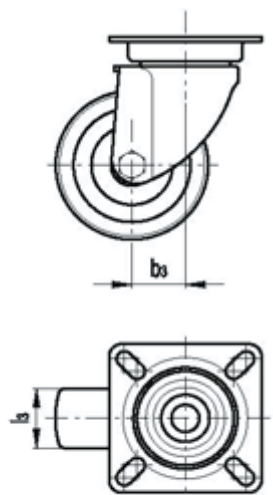

Varenummer: 2314451996
Beskrivelse: E+G Gummi hjul 451996
RE.C7-040-SBL Drejeligt konsol u/bremse

Mål

B	= 42	Kode = 451996
b1	= 30	L = 42
b2	= 33	l1 = 30
b3	= 24	l2 = 33
D	= 40	l3 = 18
Dynamisk belastning (N)	= 300	s = 5
g	= 120	Type = RE.C7-040-SBL
H	= 59	